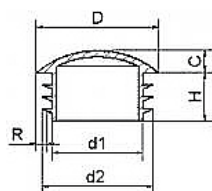

NR ART	/ D (mm)	R (mm)	C (mm)	H (mm)	/ d1 (mm)	/ d2 (mm)
17.420	/ 20	1 - 2	5	11,8	/ 15,5	/ 19
17.425	/ 25	1 - 2	5	12,0	/ 18,8	/ 24
17.428	/ 28	1 - 2	5	14,0	/ 21,2	/ 27
17.432	/ 32	1 - 2	5	14,6	/ 26,3	/ 30,2