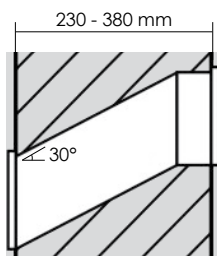

NR ART	KOLOR	H x L (mm)	G (mm)	W (kg)
16.200	nierdzewna	110 x 300	240 - 405	3,000
16.201	czarny	110 x 300	240 - 405	3,000
16.202	grafit	110 x 300	240 - 405	3,000
16.203	złoty	110 x 300	240 - 405	3,000
16.204	miedź	110 x 300	240 - 405	3,000
16.205	zielony	110 x 300	240 - 405	3,000
16.206	czerwony	110 x 300	240 - 405	3,000