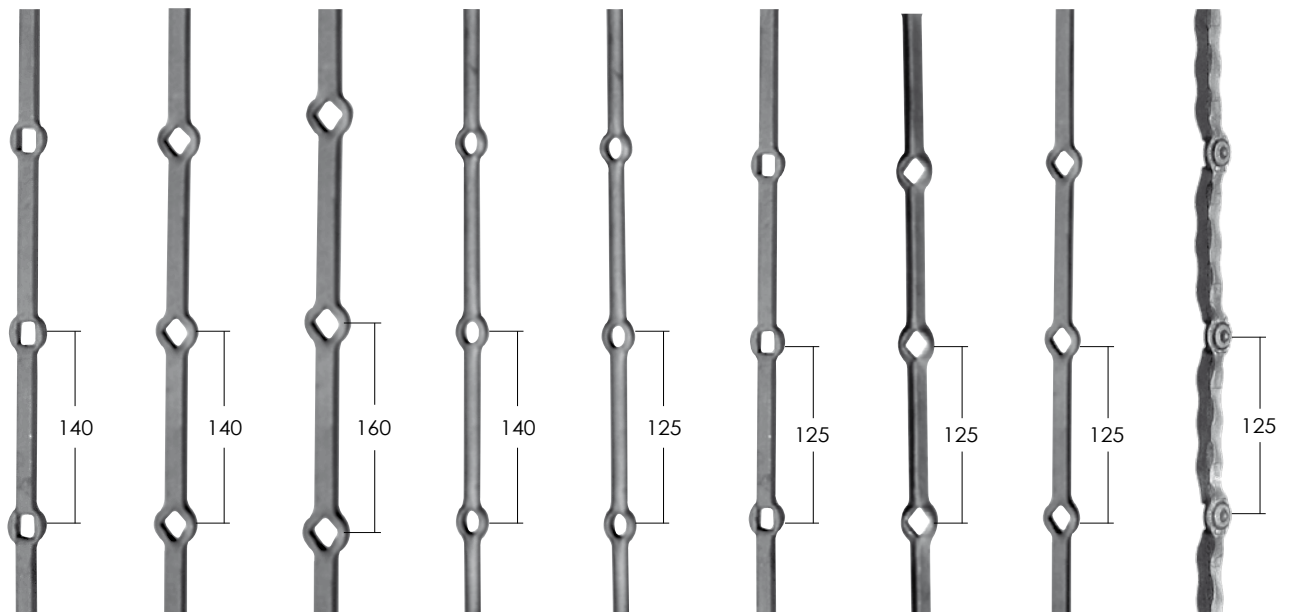

Reikälatat aidalle

NR ART	08.001	08.013	08.015	08.023	08.115	08.119	08.123	08.127	08.105
□ (mm)	□ 14 x 14	□ 14 x 14	□ 18 x 18	/ 14 x 14	/ 14 x 14	□ 14 x 14	◇ 14 x 14	□ 14 x 14	□ 14 x 14
H (mm)	2000	2000	2000	2000	2000	2000	2000	2000	2000
Otw.	□ 14 / 14 otw.	◇ 14 / 14 otw.	◇ 18 / 12 otw.	/ 14 / 14 otw.	/ 14 / 15 otw.	□ 14 / 15 otw.	◇ 14 / 14 otw.	◇ 14 / 14 otw.	
W (kg)	3,080	3,080	5,080	2,420	2,420	3,080	3,080	3,080	2,780