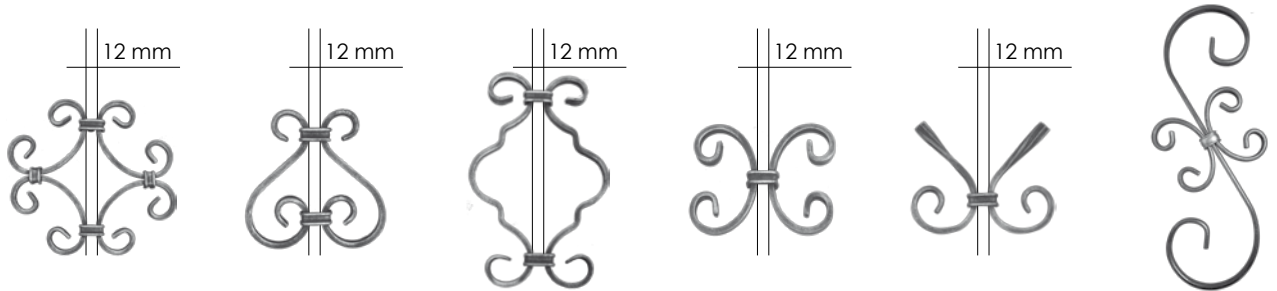

NR ART	03.027	03.043.01	03.051	03.052	03.109	03.142
H x L (mm)	210 x 220	150 x 150	250 x 160	120 x 150	120 x 170	340 x 135
▮ / □ (mm)	▮ 12 x 6	▮ 12 x 6	▮ 12 x 6	▮ 12 x 6	▮ 12 x 6	▮ 11 x 5
W (kg)	0,800	0,450	0,480	0,380	0,300	0,520