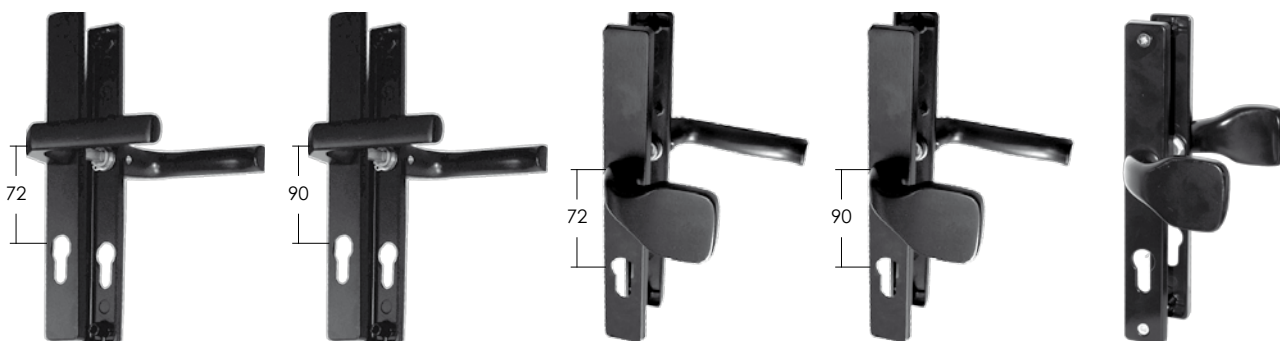

NR ART	16.325	16.326	16.328	16.329	16.330
H x L (mm)	30 x 240	30 x 240	30 x 240	30 x 240	30 x 240
A (mm)	72	90	72	90	
W (kg)	0,600	0,600	0,600	0,600	0,440