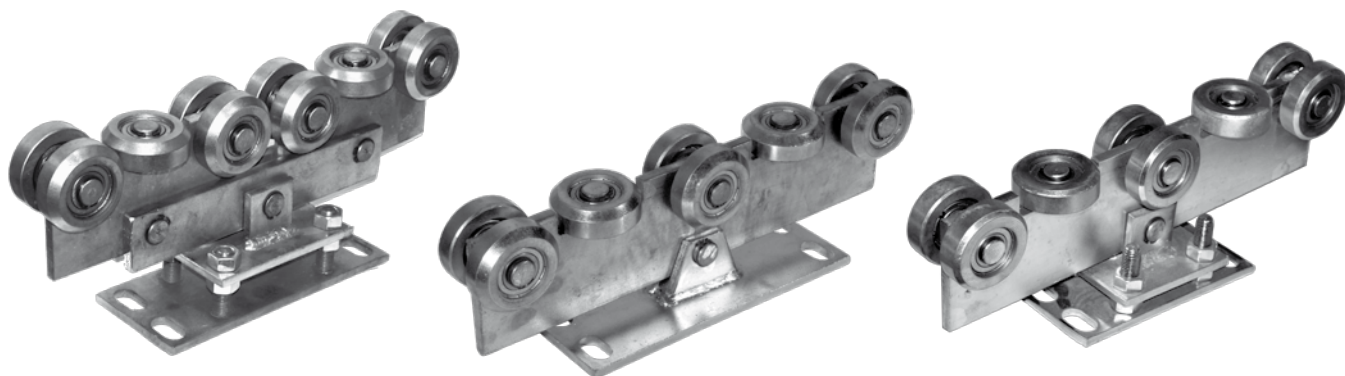

NR ART	15.805.04 WÓZEK JEZDNY 80	15.808 WÓZEK JEZDNY 80	15.808.01 WÓZEK JEZDNY 80
W (kg)	12,500	8,220	9,560