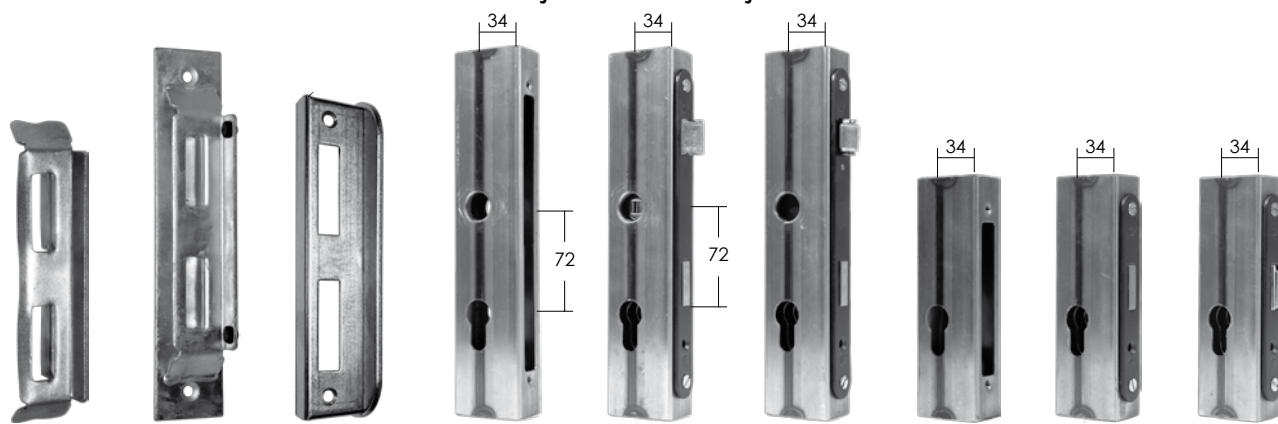

Lukkojen kotelot ja lukot

NR ART	15.530	15.531	15.532	15.533	15.533.01	15.533.02	15.534	15.534.01	15.534.02
□ (mm)			40	50 x 30	50 x 30	50 x 30	50 x 30	50 x 30	50 x 30
H (mm)	200	260	195	245	245	245	165	165	165
W (kg)	0,240	0,240	0,260	0,460	1,040	0,860	0,320	0,560	0,580