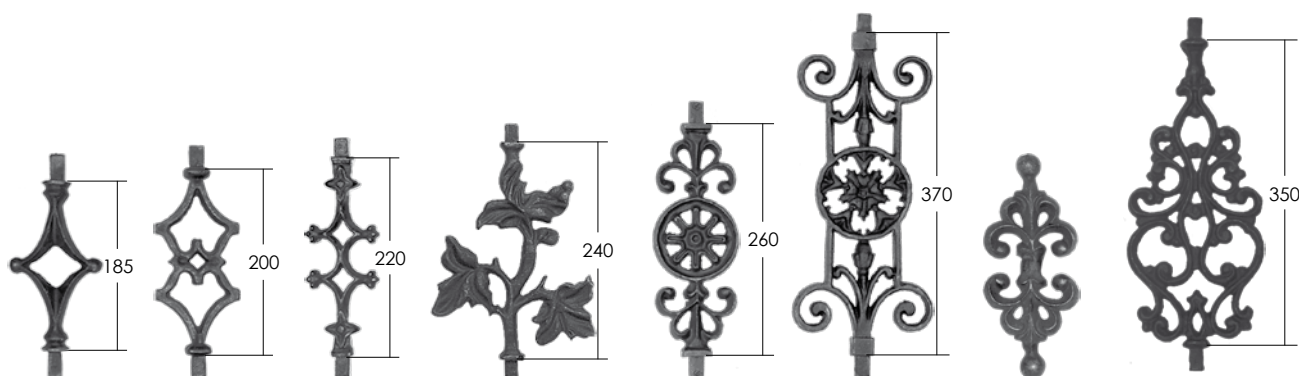

valurautaosat

NR ART	17.701	17.703	17.704	17.705	17.706	17.707	17.708	17.709
H x L (mm)	240 x 100	245 x 90	260 x 82	280 x 180	310 x 95	400 x 155	250 x 100	390 x 145
□ (mm)	□ 15 x 15	□ 15 x 15	□ 15 x 15	□ 15 x 15	□ 15 x 15	□ 15 x 15		□ 15 x 15
W (kg)	0,760	0,480	0,660	0,480	0,300	0,200	0,110	2,020