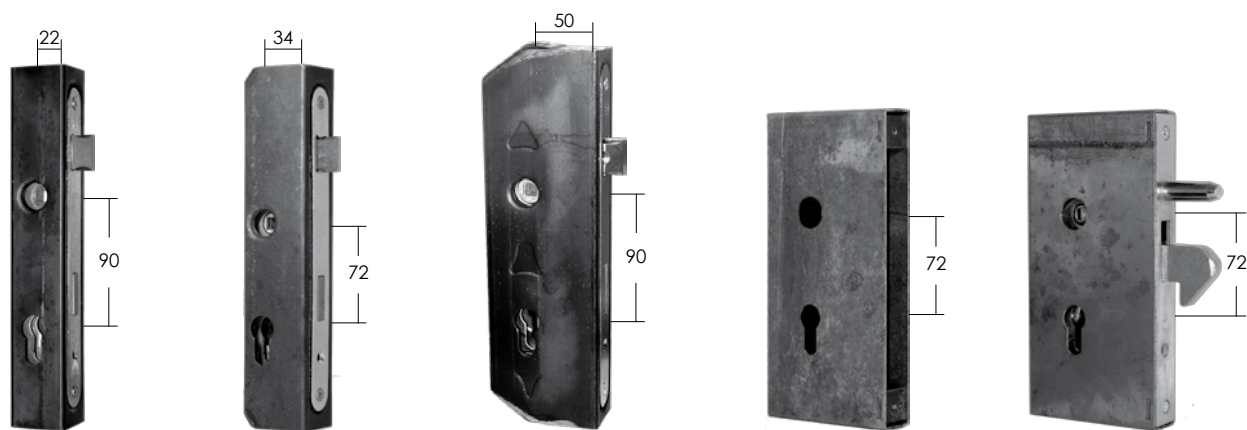

sis. lukko

NR ART	15.644.01	15.645.01	15.648.01	15.649	15.649.01
□ (mm)	40 x 40	50 x 40	80 x 40	105 x 30	105 x 30
H (mm)	245	245	260	215	215
W (kg)	0,860	1,120	1,420	0,760	1,720