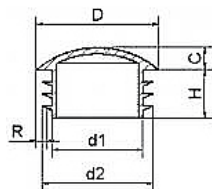

NR ART	/ D (mm)	R (mm)	C (mm)	H (mm)	/ d1 (mm)	/ d2 (mm)
17.520	/ 20	1,5 - 2,5	10,0	15,5	/ 12,0	/ 18,3
17.542	/ 42,4 (1 1/4")	1,5 - 2,5	21,2	25,0	/ 36,5	/ 32,3
17.548	/ 48,3 (1 1/2")	1,5 - 2,5	24,1	25,0	/ 38,2	/ 42,4
17.550	/ 49,8	1,5 - 2,5	25,5	29,5	/ 39,0	/ 47,2
17.560	/ 60,3	1,5 - 2,5	30,1	25,0	/ 49,3	/ 53,6