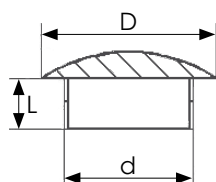

NR ART	/ d (mm)	D (mm)	L (mm)
17.804	/ 4,0	/ 8,0	3,0
17.805	/ 5,0	/ 8,0	5,0
17.806	/ 6,0	/ 10,0	5,4
17.808	/ 8,0	/ 13,0	6,0
17.810	/ 10,0	/ 13,0	6,3