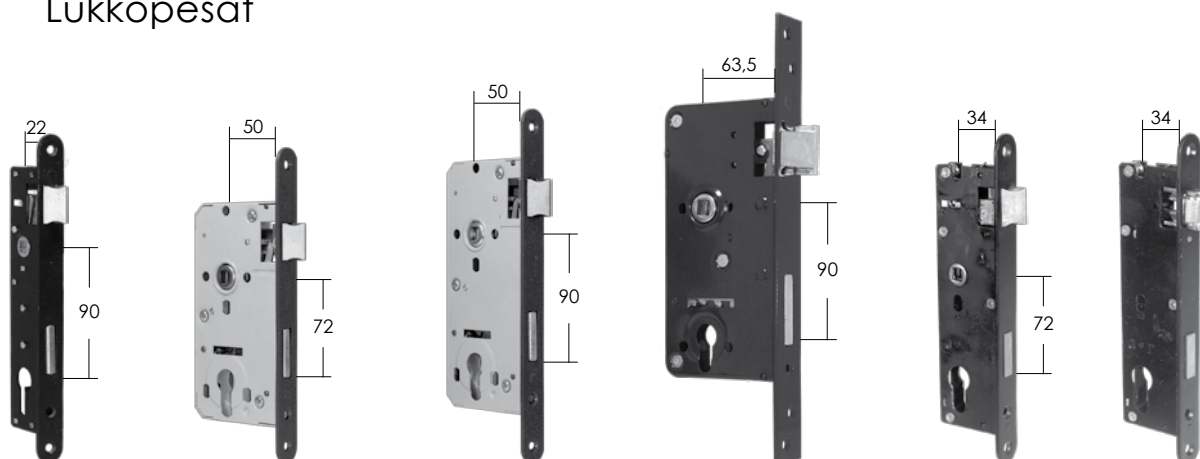

Lukkopesät

NR ART	15.664 ZAPADKOWO- ZASUWKOWY 90/22	15.668 ZAPADKOWO- ZASUWKOWY 72/50	15.669 ZAPADKOWO- ZASUWKOWY 90/50	15.670 ZAMEK BRAMOWY	15.671 ZAPADKOWO- ZASUWKOWY 72/34	15.672 ROLKOWO- ZASUWKOWY
H (mm)	220	210	235	300	220	220
W (kg)	0,360	0,540	0,600	1,000	0,600	0,540