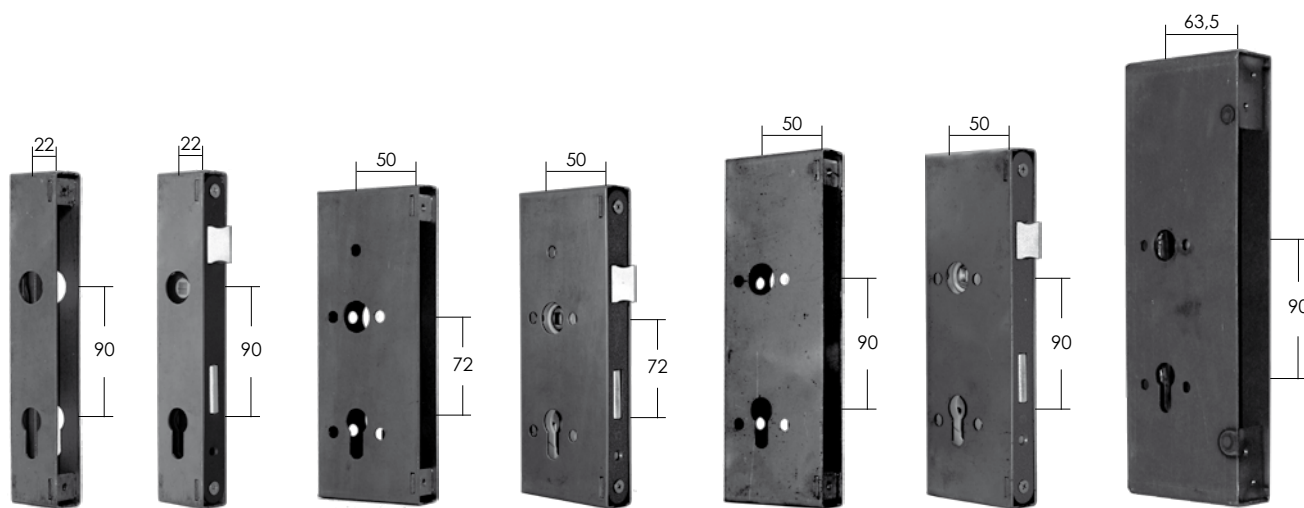

Lukkojen kotelot ja lukot

NR ART	15.530	15.531	15.532	15.533	15.533.01	15.533.02	15.534	15.534.01	15.534.02
□ (mm)			40	50 x 30	50 x 30	50 x 30	50 x 30	50 x 30	50 x 30
H (mm)	200	260	195	245	245	245	165	165	165
W (kg)	0,240	0,240	0,260	0,460	1,040	0,860	0,320	0,560	0,580