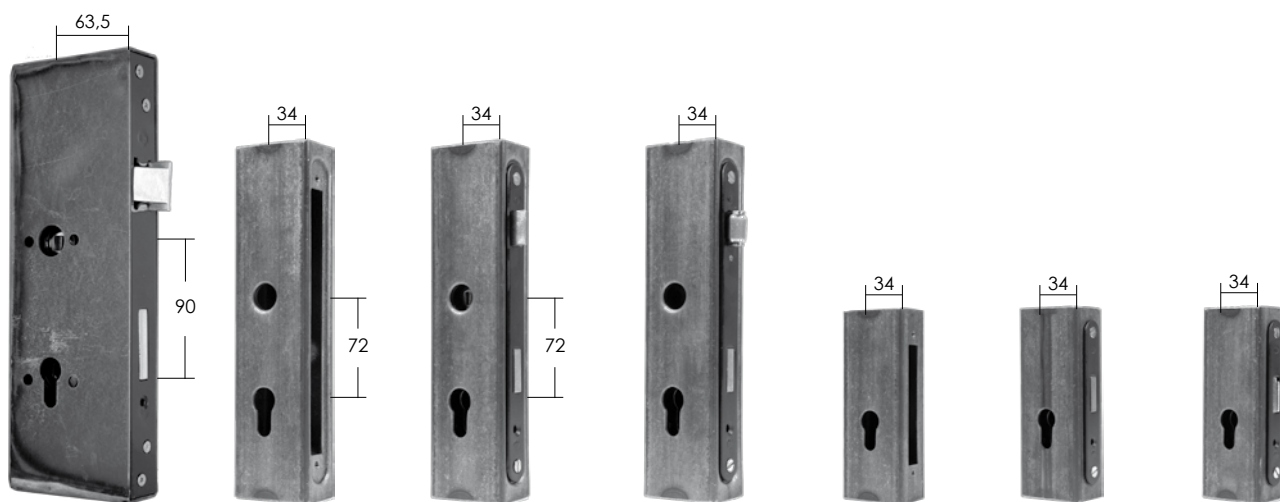

NR ART	15.640.01	15.641	15.641.01	15.641.02	15.642	15.642.01	15.642.02
□ (mm)	105 x 35	60 x 40	60 x 40	60 x 40	60 x 40	60 x 40	60 x 40
H (mm)	305	245	245	245	165	165	165
W (kg)	2,120	0,740	1,240	1,180	0,520	0,780	0,780